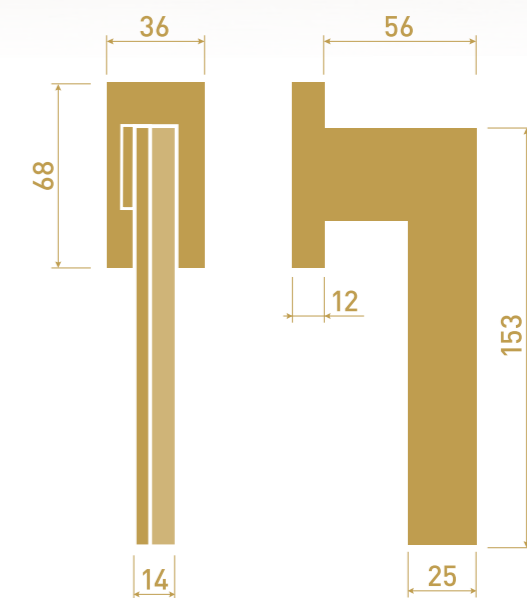

okenní kování
window fittings