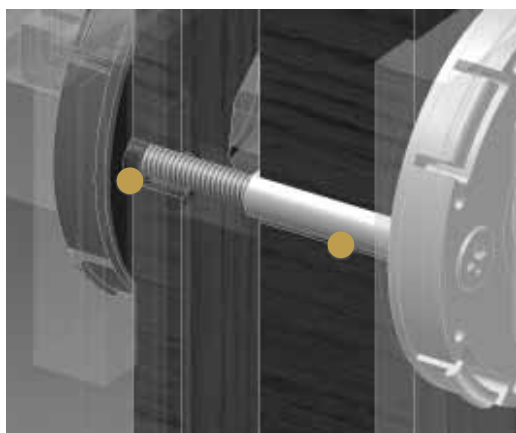

systém dvojitých pružin s garantovanou životností 100 000x otevření

a system of double springs with guaranteed lifespan of a 100.000 openings

konstrukce prošroubování a zajištění rozebíratelným gelem proti samovolnému uvolnění

a system of screws and use of demountable gel preventing spontaneous loosening

pružiny zapouzdřeny v plastových naváděcích drážkách pro velmi tichý chod kování

...the springs are encased in plastic guiding grooves for extremely silent functioning

zajišťovací červík s nosem, který roztáhne a pevně fixuje funkční čtyřhran

a set screw tightly fixes the functional axis of the handle

nálitky a pouzdra proti pootáčení rozet a následně celého kování

casings prevent rosettes and fittings from rotating

patentovaný systém prokluzu, který zabraňuje přílišnému dotažení rozet a tím zamezí popraskání dýhy dveří (dotažovaný šroub se začne na druhé straně dveří pootáčet)

a patented slip system preventing the rosettes from being over-tightened and thus preventing the door coating from cracking (tightened screw starts to slide-turn on the other side of the door)