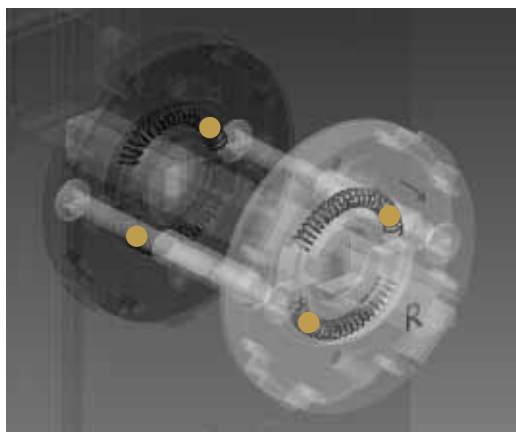

TiN-K titan černá mat
titanium black matt

TiN-C titan chrom mat
titanium chrome matt

SNi matný nikel
matt nickel

TiN-B titan braun mat
titanium brown matt

NEJDŮLEŽITĚJŠÍ JE FUNKCE

THE MOST IMPORTANT THING ON FITTING IS ITS FUNCTION

systém dvojitých pružin s garantovanou životností 100 000x otevření

a system of double springs with guaranteed lifespan of a 100.000 openings

konstrukce prošroubování a zajištění rozebíratelným gelem proti samovolnému uvolnění

a system of screws and use of demountable gel preventing spontaneous loosening

pružiny zapouzdřeny v plastových naváděcích drážkách pro velmi tichý chod kování

...the springs are encased in plastic guiding grooves for extremely silent functioning

zajišťovací červík s nosem, který roztáhne a pevně fixuje funkční čtyřhran

a set screw tightly fixes the functional axis of the handle

nálitky a pouzdra proti pootáčení rozet a následně celého kování

casings prevent rosettes and fittings from rotating