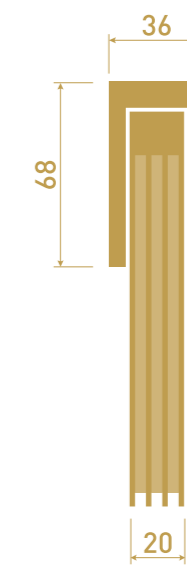

TiN-B titan braun mat
titanium brown matt

madlo
grip

SNi matný nikel - broušeno
matt nickel - ground

TiN-C titan chrom mat
titanium chrome matt

material: masivní mosaz
povrch: SNi, TiN-C, TiN-B
záruka: SNi - 5 let
TiN-C, TiN-B - 15 let

material: massive brass
surface: SNi, TiN-C, TiN-B
guarantee: SNi - 5 years
TiN-C, TiN-B - 15 years

WC in

WC ex

okenní kování
window fittings