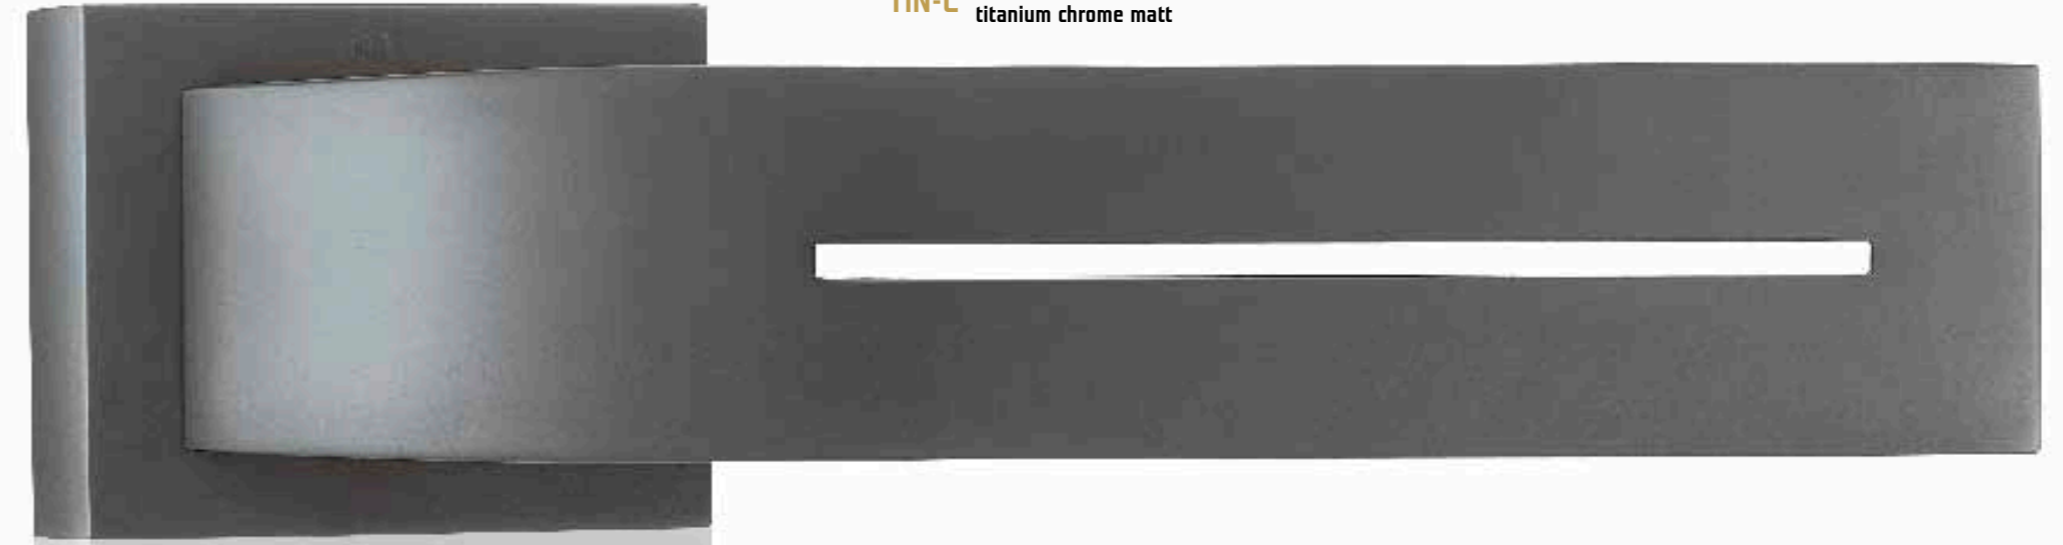

TiN-C titan chrom mat
titanium chrome matt

material: masivní mosaz
povrch: SNi, TiN-C, TiN-B
záruka: SNi - 5 let
TiN-C, TiN-B - 15 let

material: massive brass
surface: SNi, TiN-C, TiN-B
guarantee: SNi - 5 years
TiN-C, TiN-B - 15 years

okenní kování
window fittings

WC in

WC ex