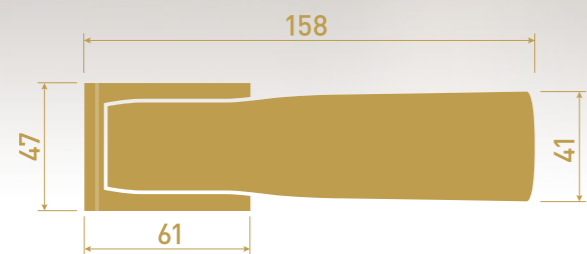

TiN-B titan braun mat
titanium brown matt