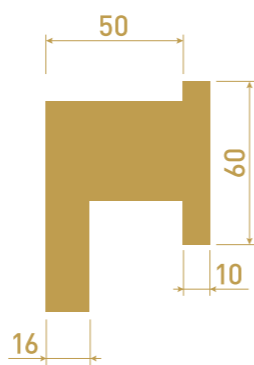

SNi matný nikel - broušeno
matt nickel - ground