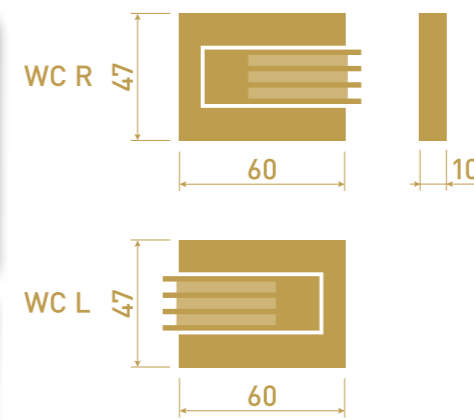

TiN-B titan braun mat
titanium brown matt

madlo
grip

SNi matný nikel - broušeno
matt nickel - ground

TiN-C titan chrom mat
titanium chrome matt

material: masivní mosaz
povrch: SNi, TiN-C, TiN-B
záruka: SNi - 5 let
TiN-C, TiN-B - 15 let

material: massive brass
surface: SNi, TiN-C, TiN-B
guarantee: SNi - 5 years
TiN-C, TiN-B - 15 years

WC in

WC ex

okenní kování
window fittings