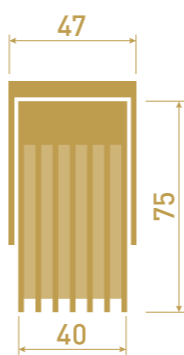

SNi matný nikel - broušeno
matt nickel - ground