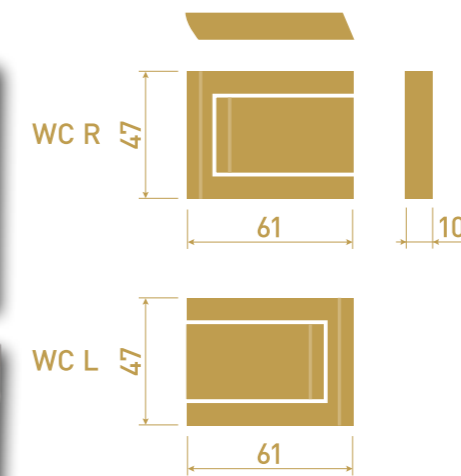

material: massive brass
surface: SNi, TiN-C, TiN-B
guarantee: SNi - 5 years
TiN-C, TiN-B - 15 years

WC in

WC ex

okenní kování
window fittings

**TiN-B** titan braun mat

vyvinut speciálně jen pro řadu kování DESIGN 2009. Měnící se povrch přecházející přes spektrum hnědých odstínů a končící na hranách klik až u hluboké tmavé barvy lze jen těžko definovat. Pod různým úhlem, pod různým osvětlením, pod různou intenzitou se barva vždy mění ... jedno jí však zůstává – pořád je výjimečná.