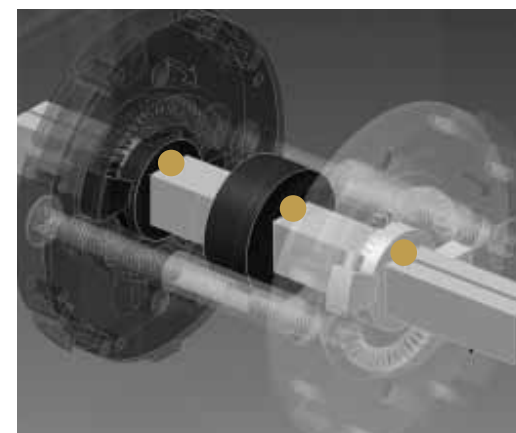

trojnásobná fixace funkčního čtyřhranu zamezující hýbání kliky

...triple fixation of the functional axis of the handle prevents its loosening