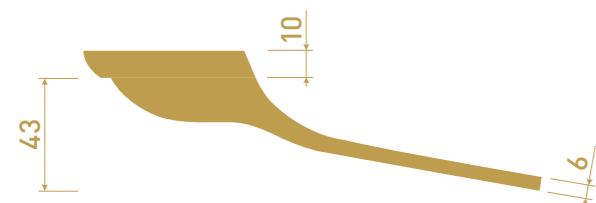

SNi matný nikel - broušeno
matt nickel - ground