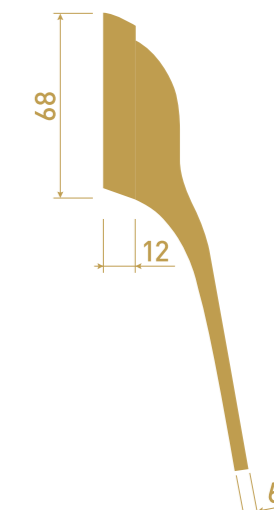

okenní kování
window fittings