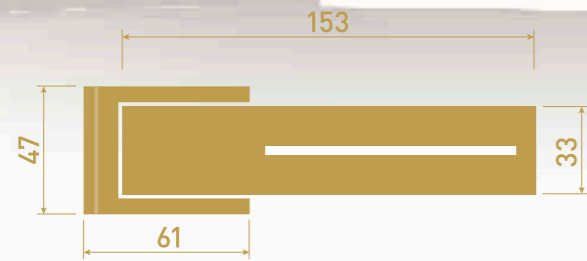

„tanec torera“
„torero's dance“

foto Roman Ulich - Mexico-City - Plaza de Toros Monumental 2008

TORO

TORO

elegantní

TORO

elegant

TiN-B titan braun mat
titanium brown matt