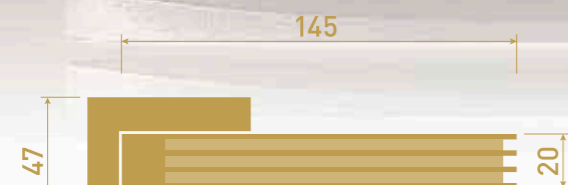

„komplex – město Mayů“
„complex – a Mayan city“

foto Roman Ulich - Mexico Palenque 2008

MAYA

nadčasová

MAYA

timeless

TiN-B titan braun mat
titanium brown matt

madlo
grip