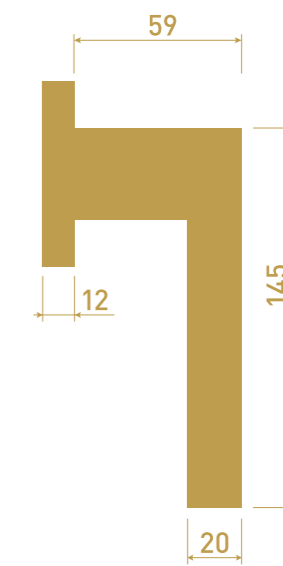

okenní kování
window fittings