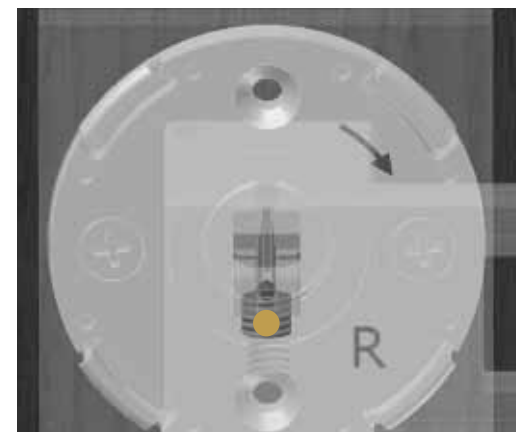

systém dvojitých pružin s garantovanou životností 100 000x otevření

a system of double springs with guaranteed lifespan of a 100.000 openings

konstrukce prošroubování a zajištění rozebíratelným gelem proti samovolnému uvolnění

a system of screws and use of demountable gel preventing spontaneous loosening

pružiny zapouzdřeny v plastových naváděcích drážkách pro velmi tichý chod kování

...the springs are encased in plastic guiding grooves for extremely silent functioning