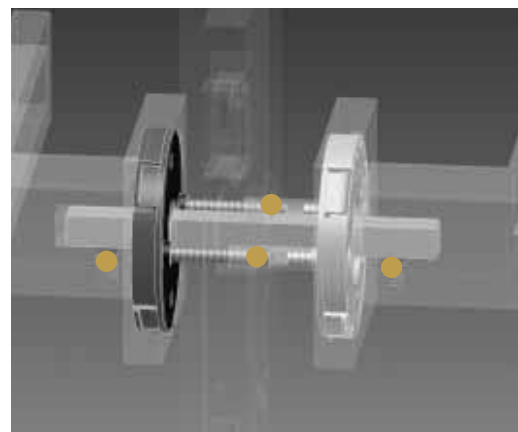

TiN-K titan černá mat
titanium black matt

TiN-C titan chrom mat
titanium chrome matt

SNi matný nikel
matt nickel

TiN-B titan braun mat
titanium brown matt

NEJDŮLEŽITĚJŠÍ JE FUNKCE

THE MOST IMPORTANT THING ON FITTING IS ITS FUNCTION

systém dvojitých pružin s garantovanou životností 100 000x otevření

a system of double springs with guaranteed lifespan of a 100.000 openings

konstrukce prošroubování a zajištění rozebíratelným gelem proti samovolnému uvolnění