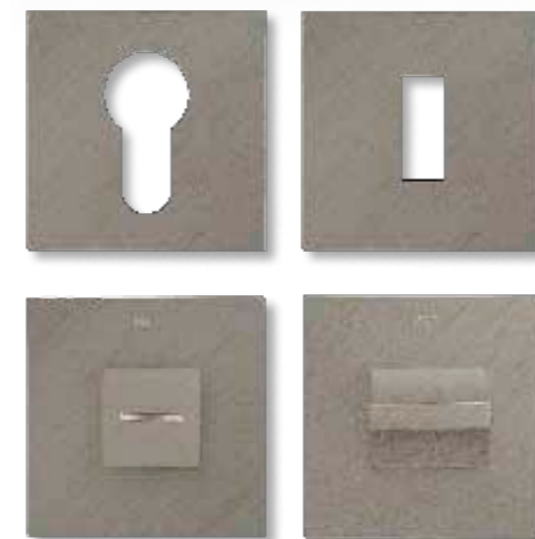

okenní kování
window fittings