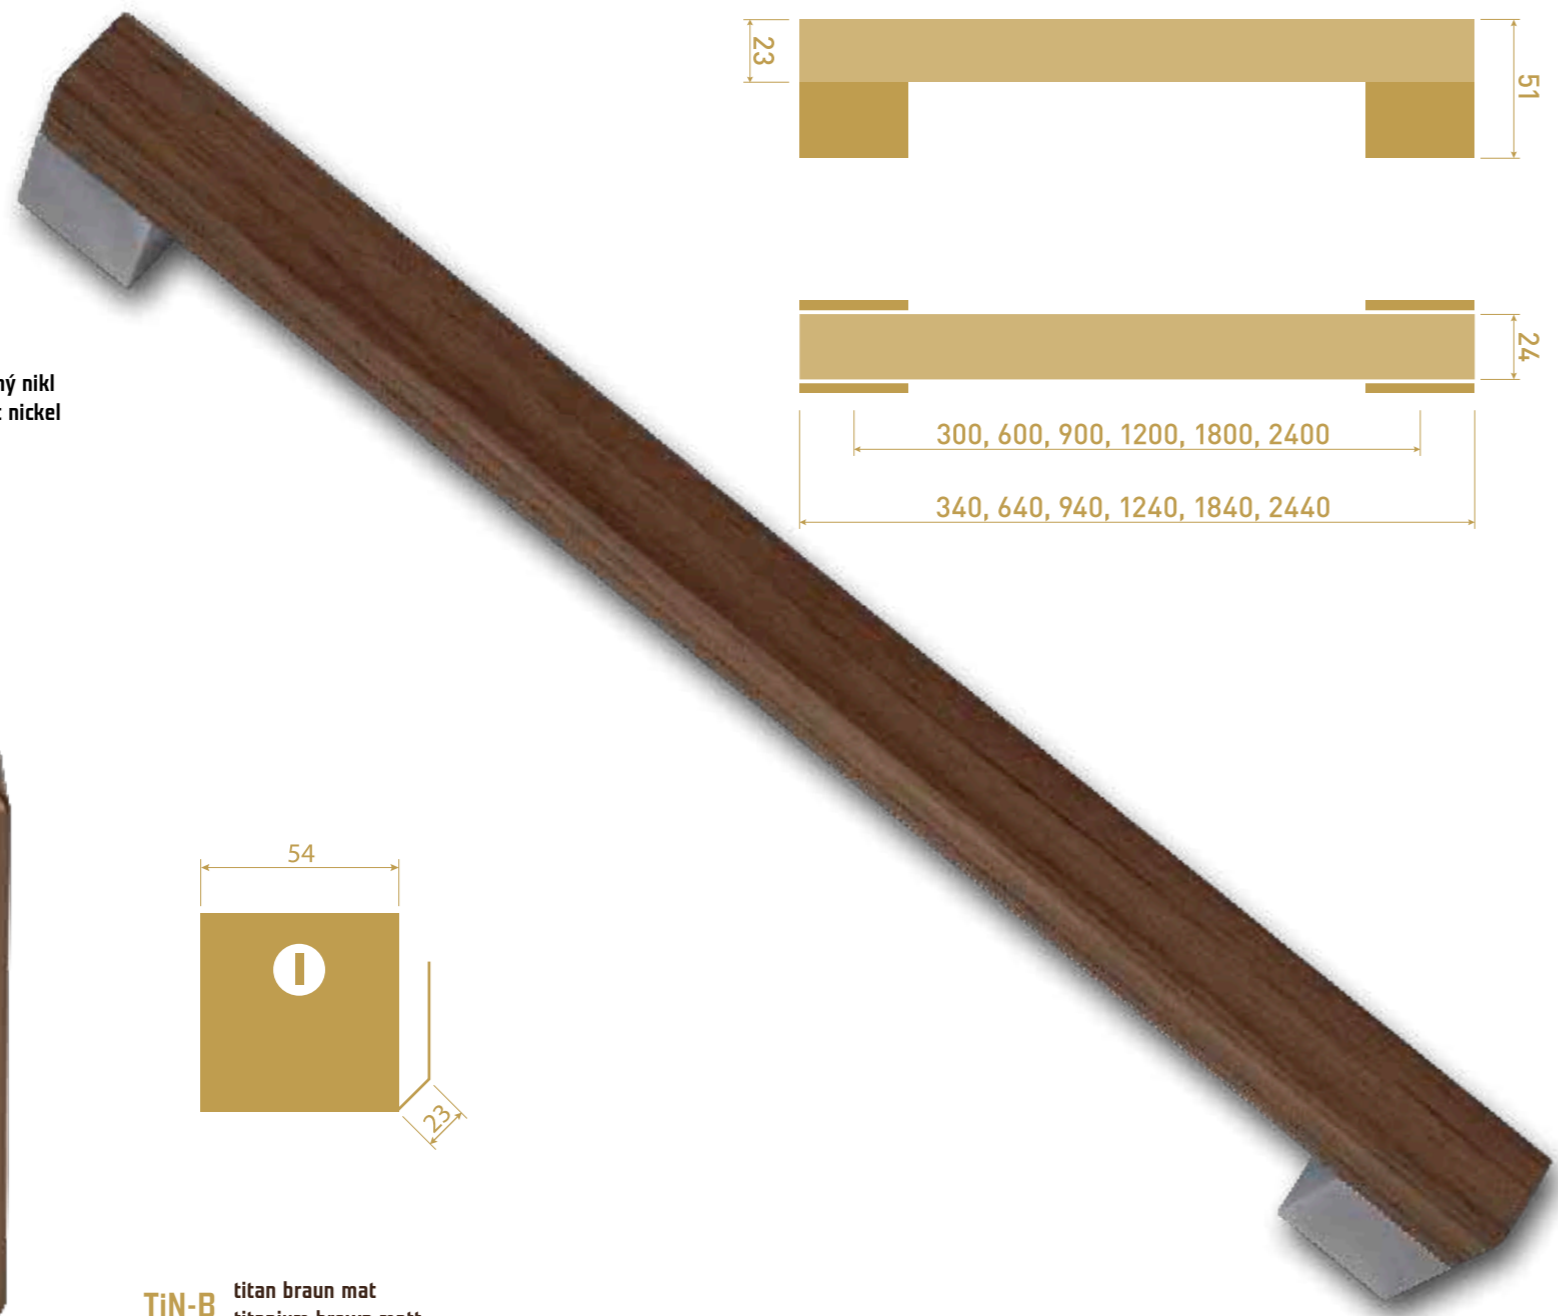

bezpečnostní rozeta
security rosette

TiN-B titan braun mat
titanium brown matt

pant METRIK
hinge METRIK

material: ocel
povrch: SNi, TiN-C, TiN-K
záruka: SNi - 5 let
TiN-C, TiN-B - 15 let

material: steel
surface: SNi, TiN-C, TiN-K
guarantee: SNi - 5 years
TiN-C, TiN-K - 15 years