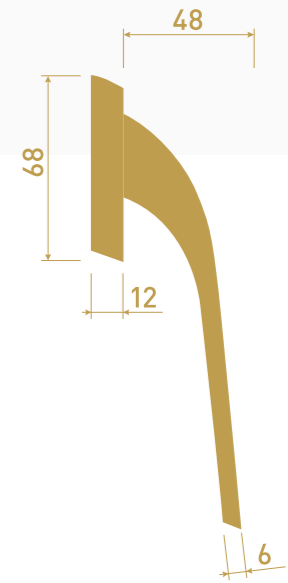

TiN-B titan braun mat
titanium brown matt

madlo
grip

SNi matný nikel - broušeno
matt nickel - ground

TiN-C titan chrom mat
titanium chrome matt

material: masivní mosaz
povrch: SNi, TiN-C, TiN-B
záruka: SNi - 5 let
TiN-C, TiN-B - 15 let

material: massive brass
surface: SNi, TiN-C, TiN-B
guarantee: SNi - 5 years
TiN-C, TiN-B - 15 years

okenní kování
window fittings

WC in

WC ex