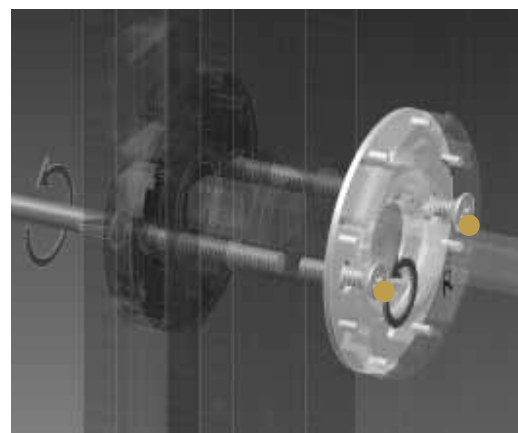

systém dvojitých pružin s garantovanou životností 100 000x otevření

a system of double springs with guaranteed lifespan of a 100.000 openings

konstrukce prošroubování a zajištění rozebíratelným gelem proti samovolnému uvolnění

a system of screws and use of demountable gel preventing spontaneous loosening

pružiny zapouzdřeny v plastových naváděcích drážkách pro velmi tichý chod kování

...the springs are encased in plastic guiding grooves for extremely silent functioning

zajišťovací červík s nosem, který roztáhne a pevně fixuje funkční čtyřhran

a set screw tightly fixes the functional axis of the handle

nálitky a pouzdra proti pootáčení rozet a následně celého kování

casings prevent rosettes and fittings from rotating

patentovaný systém prokluzu, který zabraňuje přílišnému dotažení rozet a tím zamezí popraskání dýhy dveří (dotažovaný šroub se začne na druhé straně dveří pootáčet)

a patented slip system preventing the rosettes from being over-tightened and thus preventing the door coating from cracking (tightened screw starts to slide-turn on the other side of the door)