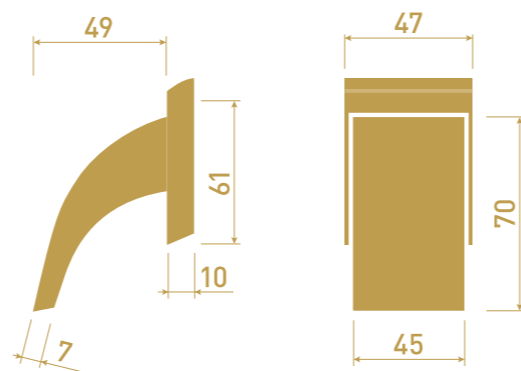

TiN-B titan braun mat
titanium brown matt

madlo
grip

SNi matný nikel - broušeno
matt nickel - ground

TiN-C titan chrom mat
titanium chrome matt

material: masivní mosaz
povrch: SNi, TiN-C, TiN-B
záruka: SNi - 5 let
TiN-C, TiN-B - 15 let

material: massive brass
surface: SNi, TiN-C, TiN-B
guarantee: SNi - 5 years
TiN-C, TiN-B - 15 years

WC in

WC ex

okenní kování
window fittings