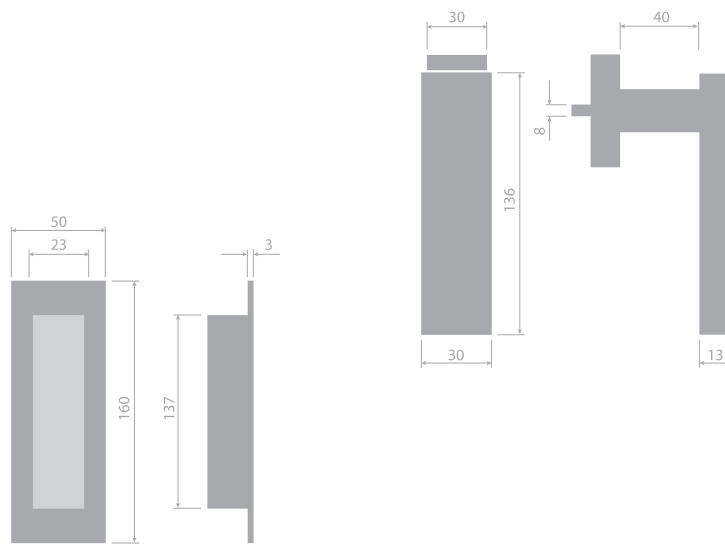

material: masivní mosaz
povrch: SNi, TiN-C, TiN-K
záruka: SNi – 7 let
TiN-C, TiN-K – 15 let

material: massive brass
surface: SNi, TiN-C, TiN-K
guarantee: SNi – 7 years
TiN-C, TiN-K – 15 years