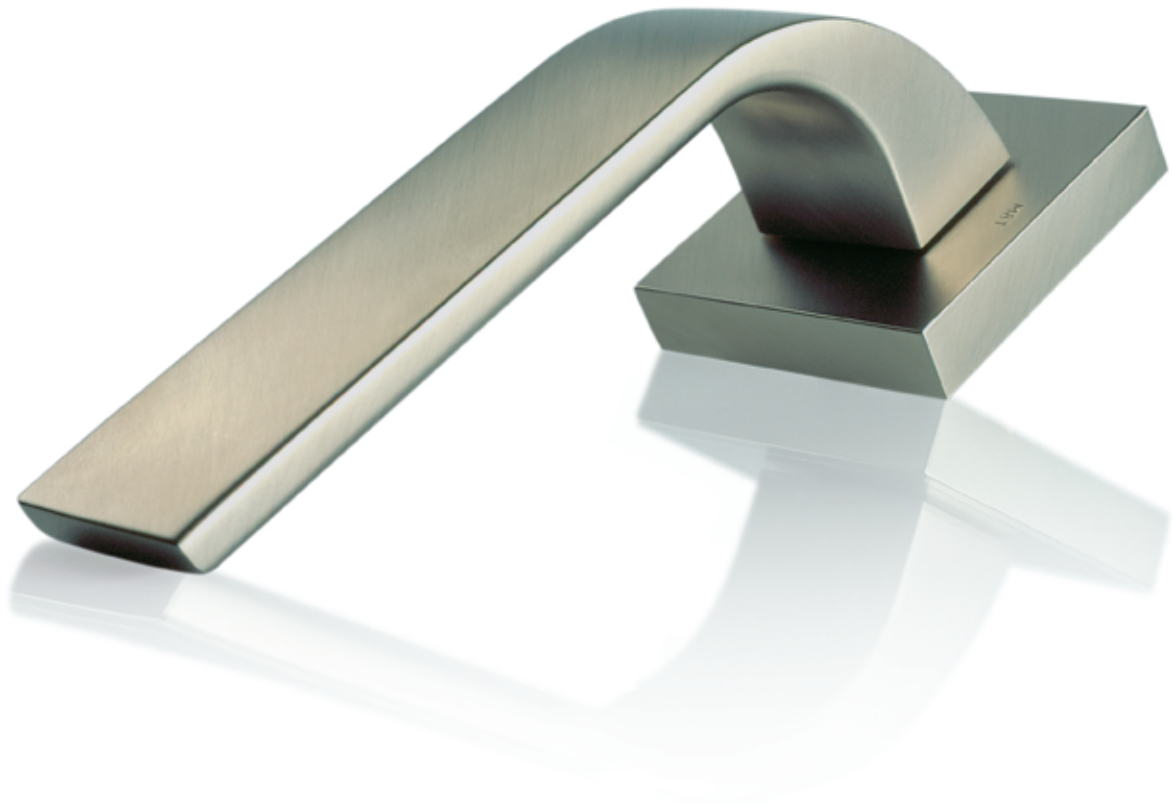

TRINITY

design *F. Wolf*