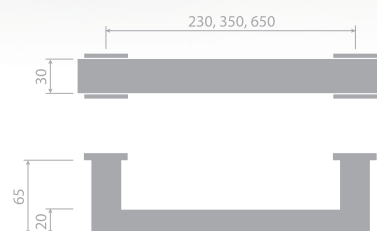

madlo  
grab handle

madlo  
grab handle

material: nerez ocel  
povrch: TiN-C, TiN-K  
záruka: TiN-C, TiN-K – 15 let

material: stainless steel  
surface: TiN-C, TiN-K  
guarantee: TiN-C, TiN-K – 15 years

úchytka  
clip