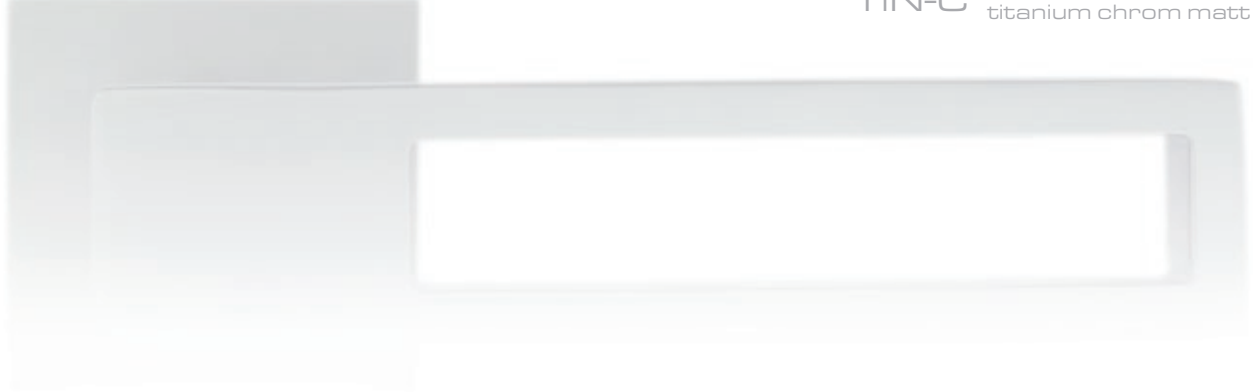

# ENTRY

design *F. Wolf*

M&T

TiN-C titan chrom mat  
titanium chrom matt

SNi matný nikel - broušeno  
nickel matt - grind

TiN-K titan černá mat  
titanium black matt

material: masivní mosaz  
povrch: SNi, TiN-C, TiN-K  
záruka: SNi – 7 let  
TiN-C, TiN-K – 15 let