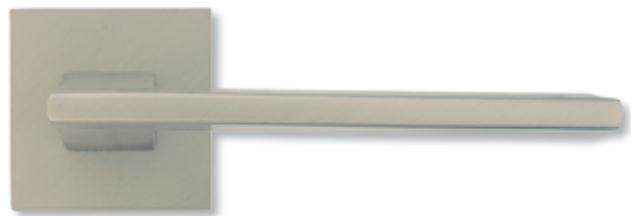

# TERRY

design *F. Wolf*

TiN-C titan chrom mat  
titanium chrom matt

SNi matný nikel - broušeno  
nickel matt - grind

TiN-K titan černá mat  
titanium black matt

material: masivní mosaz  
povrch: SNi, TiN-C, TiN-K  
záruka: SNi – 7 let  
TiN-C, TiN-K – 15 let