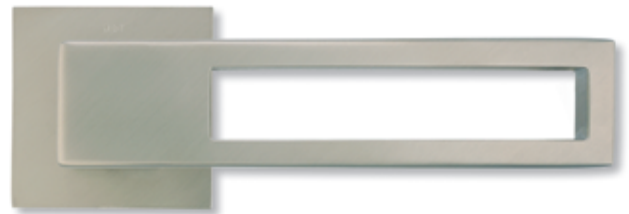

# ENTRY

design *F. Wolf*

M&T

TiN-C titan chrom mat  
titanium chrom matt

SNi matný nikel - broušeno  
nickel matt - grind

TiN-K titan černá mat  
titanium black matt

material: masivní mosaz  
povrch: SNi, TiN-C, TiN-K  
záruka: SNi – 7 let  
TiN-C, TiN-K – 15 let