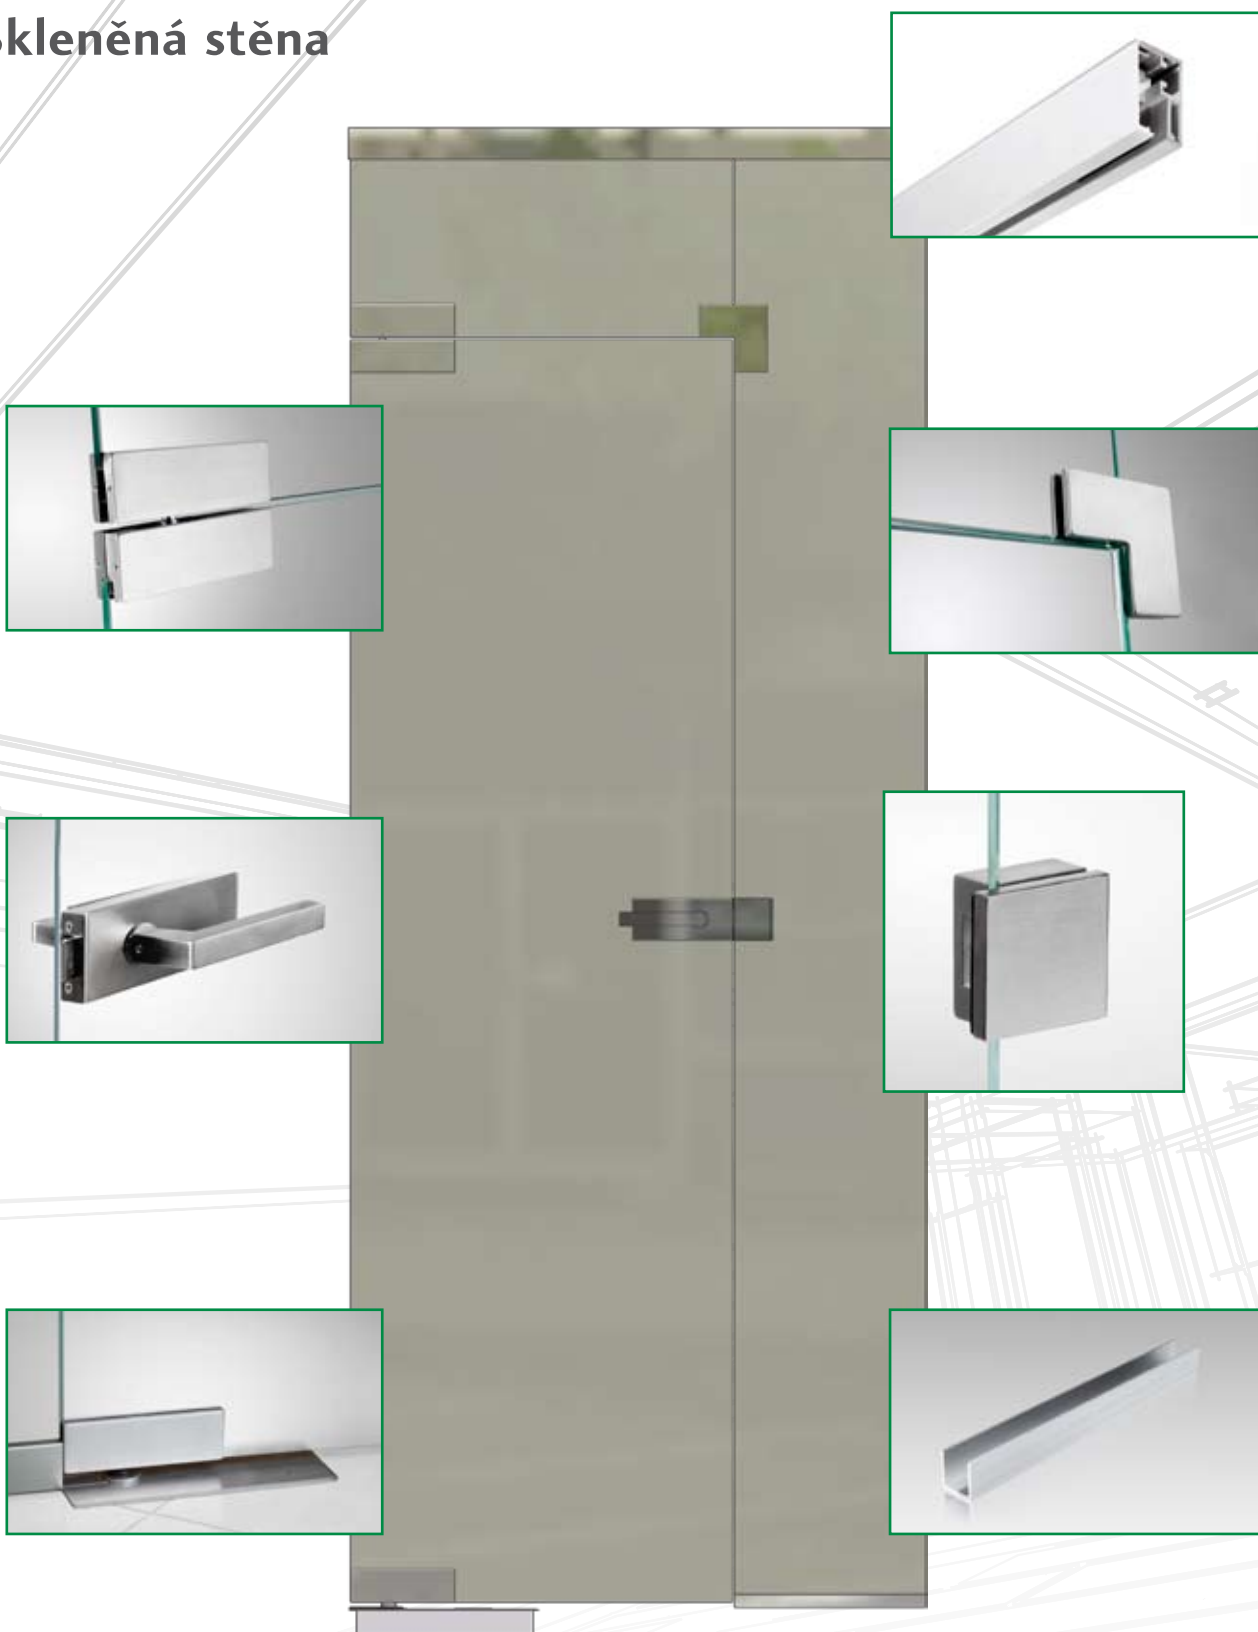

YPSILON – str. 22

ALFA

Skleněná stěna

Sestava Alfa se skládá z horního dveřního pantu s čepem, z madla a dveřního zavírače.

Grafosklo motiv Blob, možno sklo čiré, satínato alebo planibel bronz.

BETA

Skleněná stěna

Grafosklo motiv Magnolia 161, možno sklo čiré, satínato nebo planibel bronz.

DELTA

Skleněná stěna

Sestava Delta se skládá z horní kotvící lišty, horního pantu s protikusem, úchytu do zdi, madla, dolního U-profilu a dveřního zavírače.

Grafosklo motiv Olymp, možno sklo čiré, satináto nebo planibel bronz.

EPSILON

Skleněná stěna

Sestava Epsilon se skládá z horní kotvící lišty, horního dveřního pantu s protikusem, rohové spojky, kliky Hero s protikusem Cube, dveřního zavírače a dolního U-profilu. Kliku lze nahradit za madlo.

Sklo čiré, možno sklo satináto, planibel bronz nebo Grafosklo.

ÉTA

Skleněná stěna

Sestava Éta se skládá z horní kotvící lišty, 2x úchytu do zdi pro dvě skla, horního pantu s protikusem, rohové spojky s dorazem, madla, dveřního zavírače a dolního U-profilu. Madla lze nahradit za kliku.