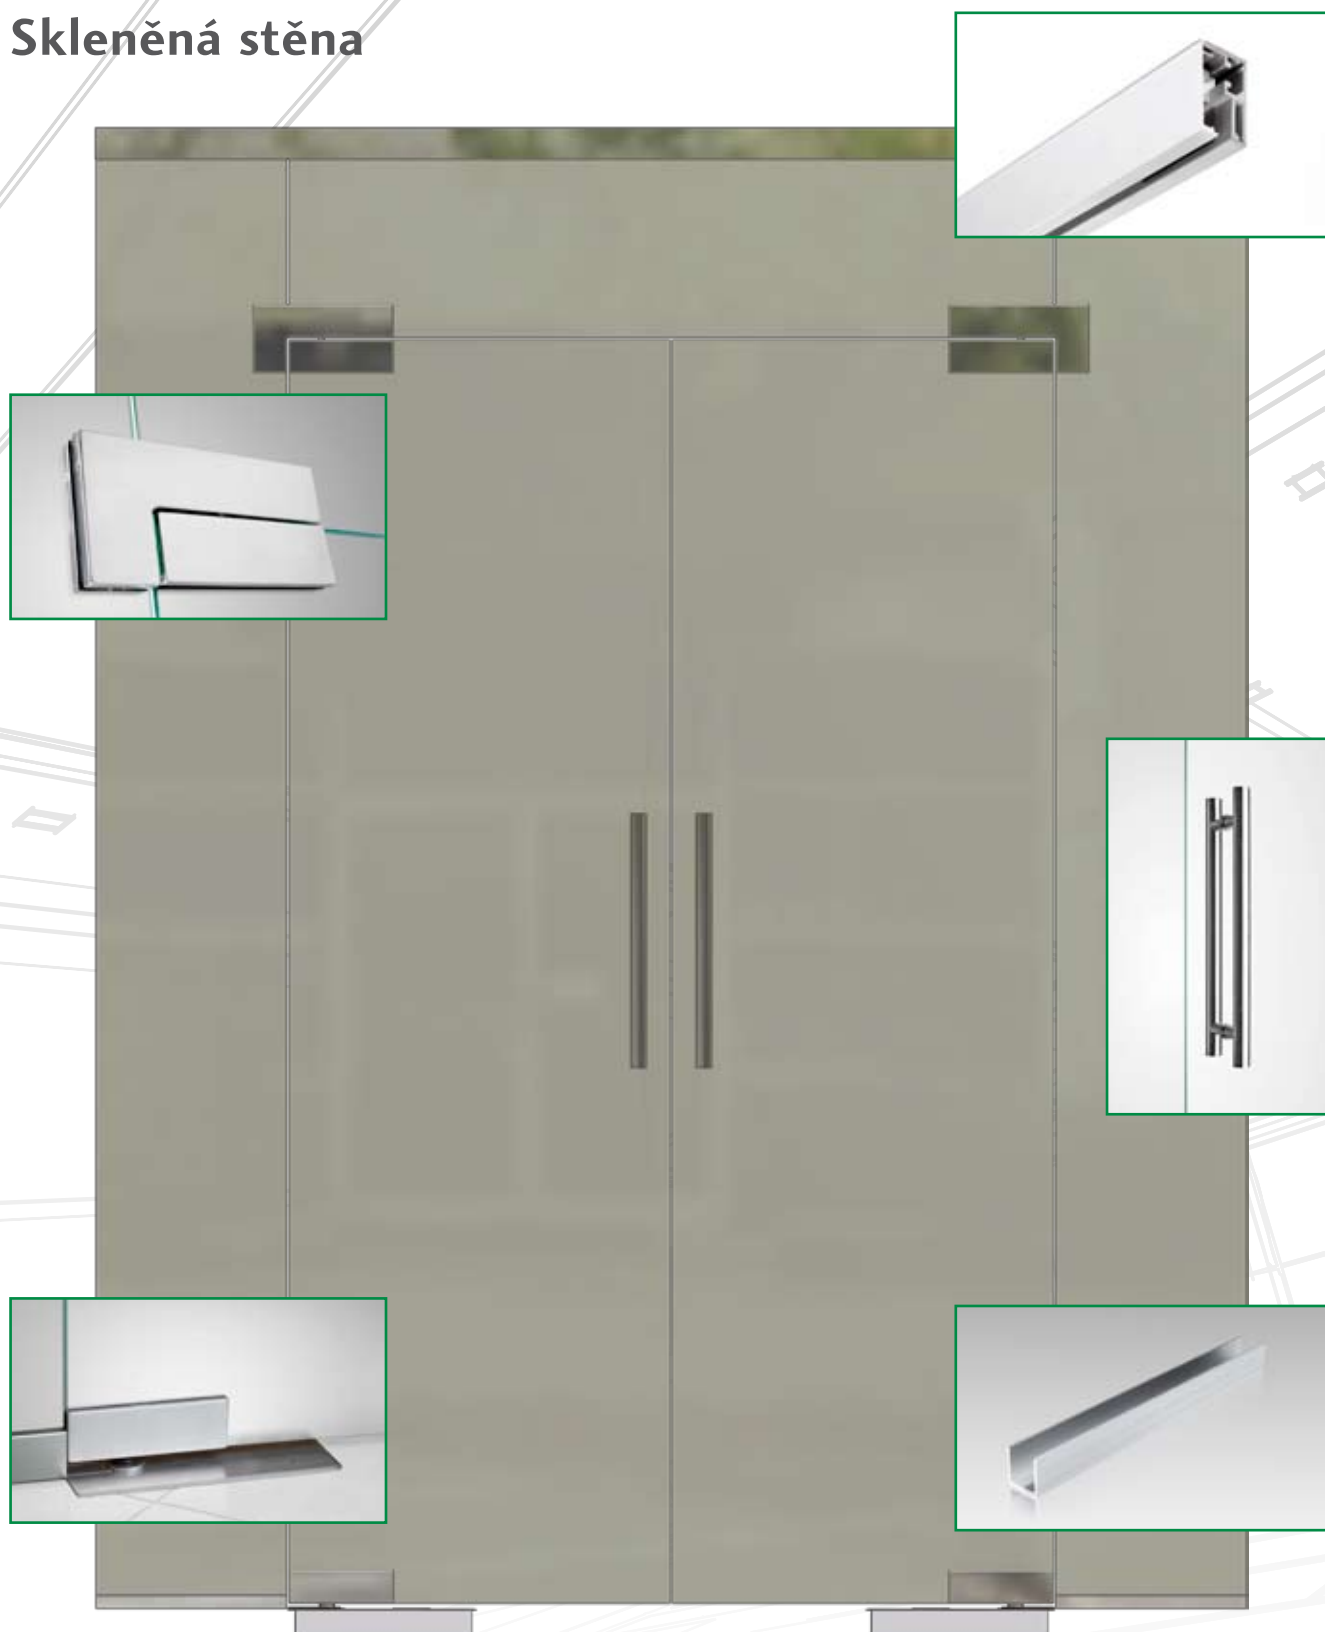

Sklo čiré, možno sklo satináto, planibel bronz nebo Grafosklo.

ÉTA

Skleněná stěna

Sestava Éta se skládá z horní kotvící lišty, 2x úchytu do zdi pro dvě skla, horního pantu s protikusem, rohové spojky s dorazem, madla, dveřního zavírače a dolního U-profilu. Madla lze nahradit za kliku.

LAMBDA

Skleněná stěna

Sestava Lambda se skládá z horní kotvící lišty, horního dveřního pantu s protikusem, spojky rohové, kliky Silver s protikusem Palm, dveřního zavírače a dolního U-profilu. Kliku lze nahradit madlem.

Grafosklo motiv City, možno sklo čiré, satináto nebo planibel bronz.

SIGMA

Skleněná stěna

Sestava Sigma se skládá z horní kotvící lišty, 2x horního dveřního pantu s protikusem, kliky Silver s protikusem Palm, 2x dveřního zavírače, dveřní západky. Kliku lze nahradit madlem.

Grafosklo motiv Shy, možno sklo čiré, satínáto nebo planibel bronz.

YPSILON

Skleněná stěna

Sestava Ypsilon se skládá z horní kotvící lišty, 2x horního pantu s protikusem, madel, 2x dolního U-profilu a 2x dveřní závěračky. Madla lze nahradit klikou.