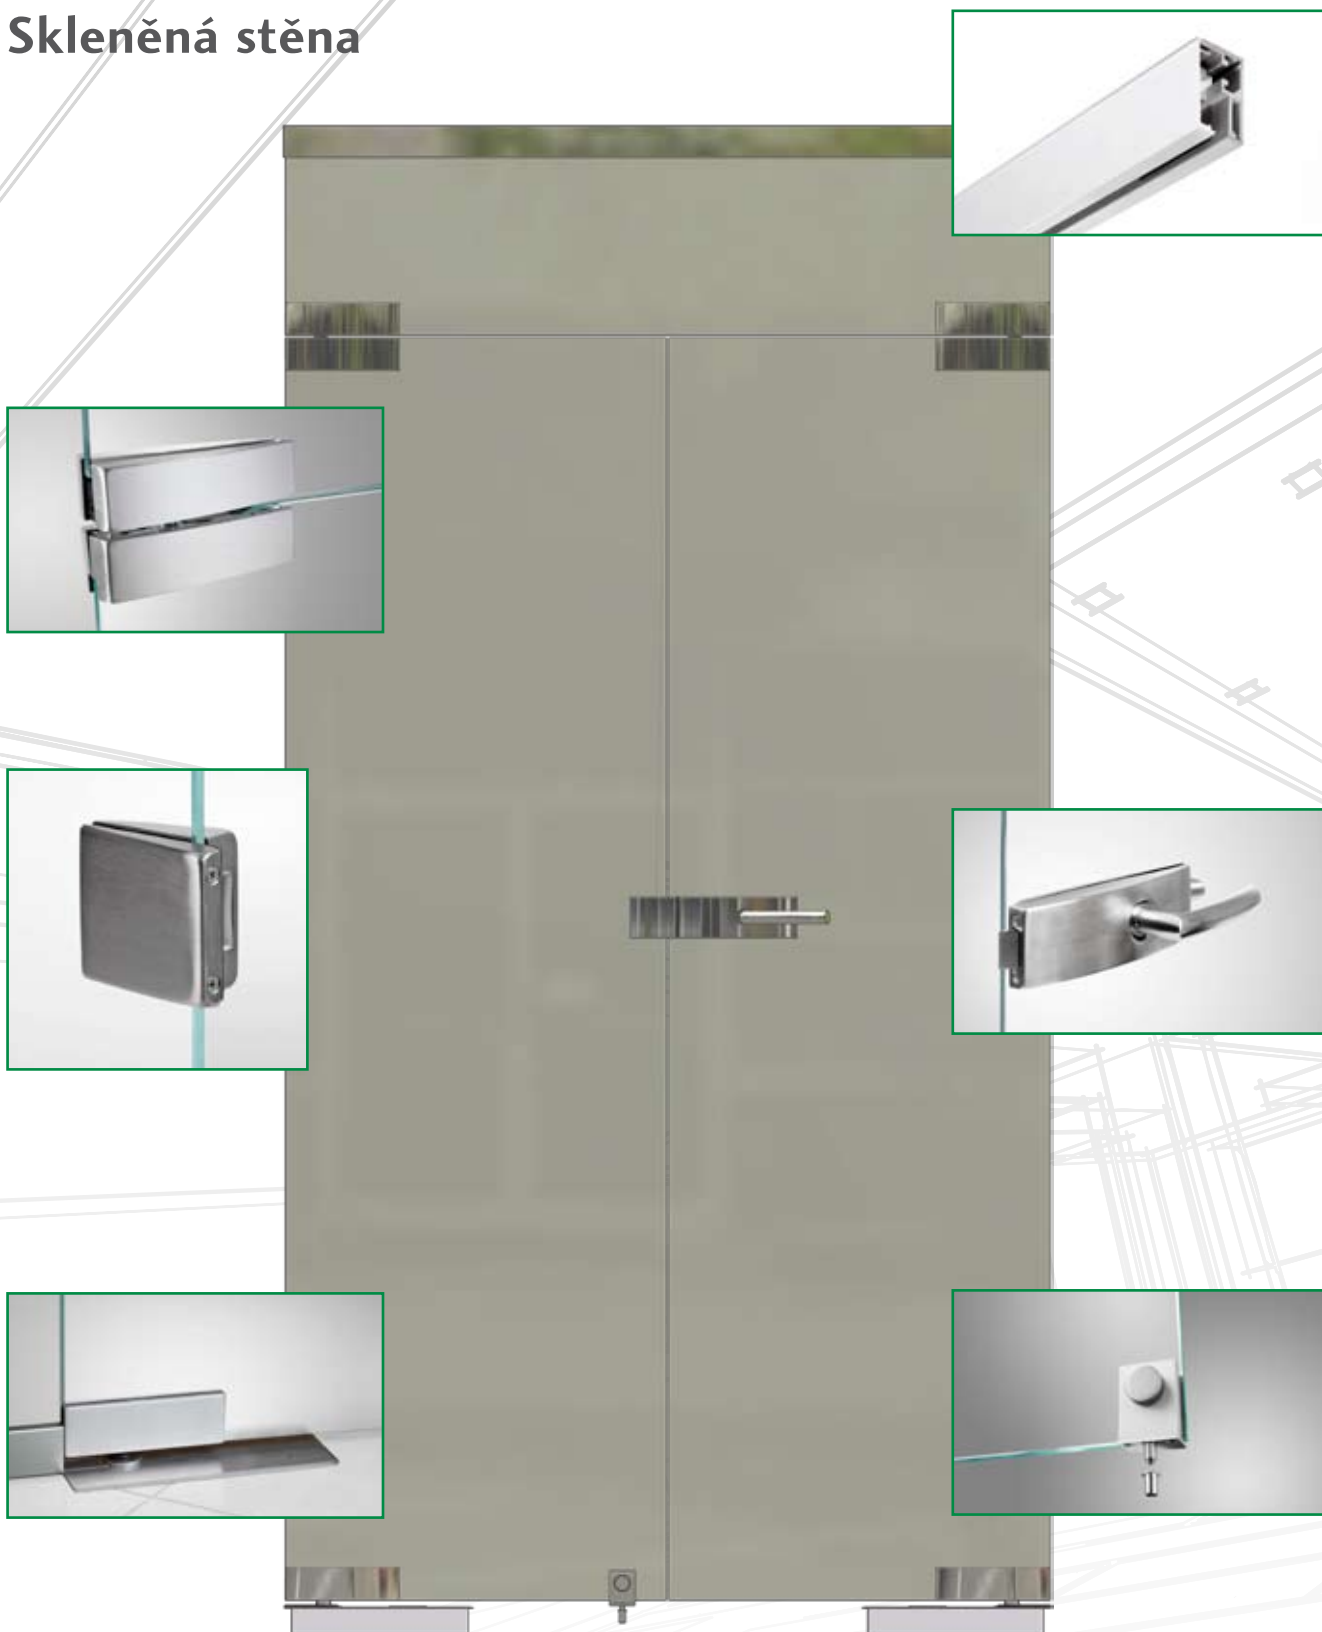

Grafosklo motiv Olymp, možno sklo čiré, satináto nebo planibel bronz.

EPSILON

Skleněná stěna

Sestava Epsilon se skládá z horní kotvící lišty, horního dveřního pantu s protikusem, rohové spojky, kliky Hero s protikusem Cube, dveřního zavírače a dolního U-profilu. Kliku lze nahradit za madlo.

Sklo čiré, možno sklo satináto, planibel bronz nebo Grafosklo.

ÉTA

Skleněná stěna

Sestava Éta se skládá z horní kotvící lišty, 2x úchytu do zdi pro dvě skla, horního pantu s protikusem, rohové spojky s dorazem, madla, dveřního zavírače a dolního U-profilu. Madla lze nahradit za kliku.

LAMBDA

Skleněná stěna

Sestava Lambda se skládá z horní kotvící lišty, horního dveřního pantu s protikusem, spojky rohové, kliky Silver s protikusem Palm, dveřního zavírače a dolního U-profilu. Kliku lze nahradit madlem.

Grafosklo motiv City, možno sklo čiré, satináto nebo planibel bronz.

SIGMA

Skleněná stěna

Sestava Sigma se skládá z horní kotvící lišty, 2x horního dveřního pantu s protikusem, kliky Silver s protikusem Palm, 2x dveřního zavírače, dveřní západky. Kliku lze nahradit madlem.