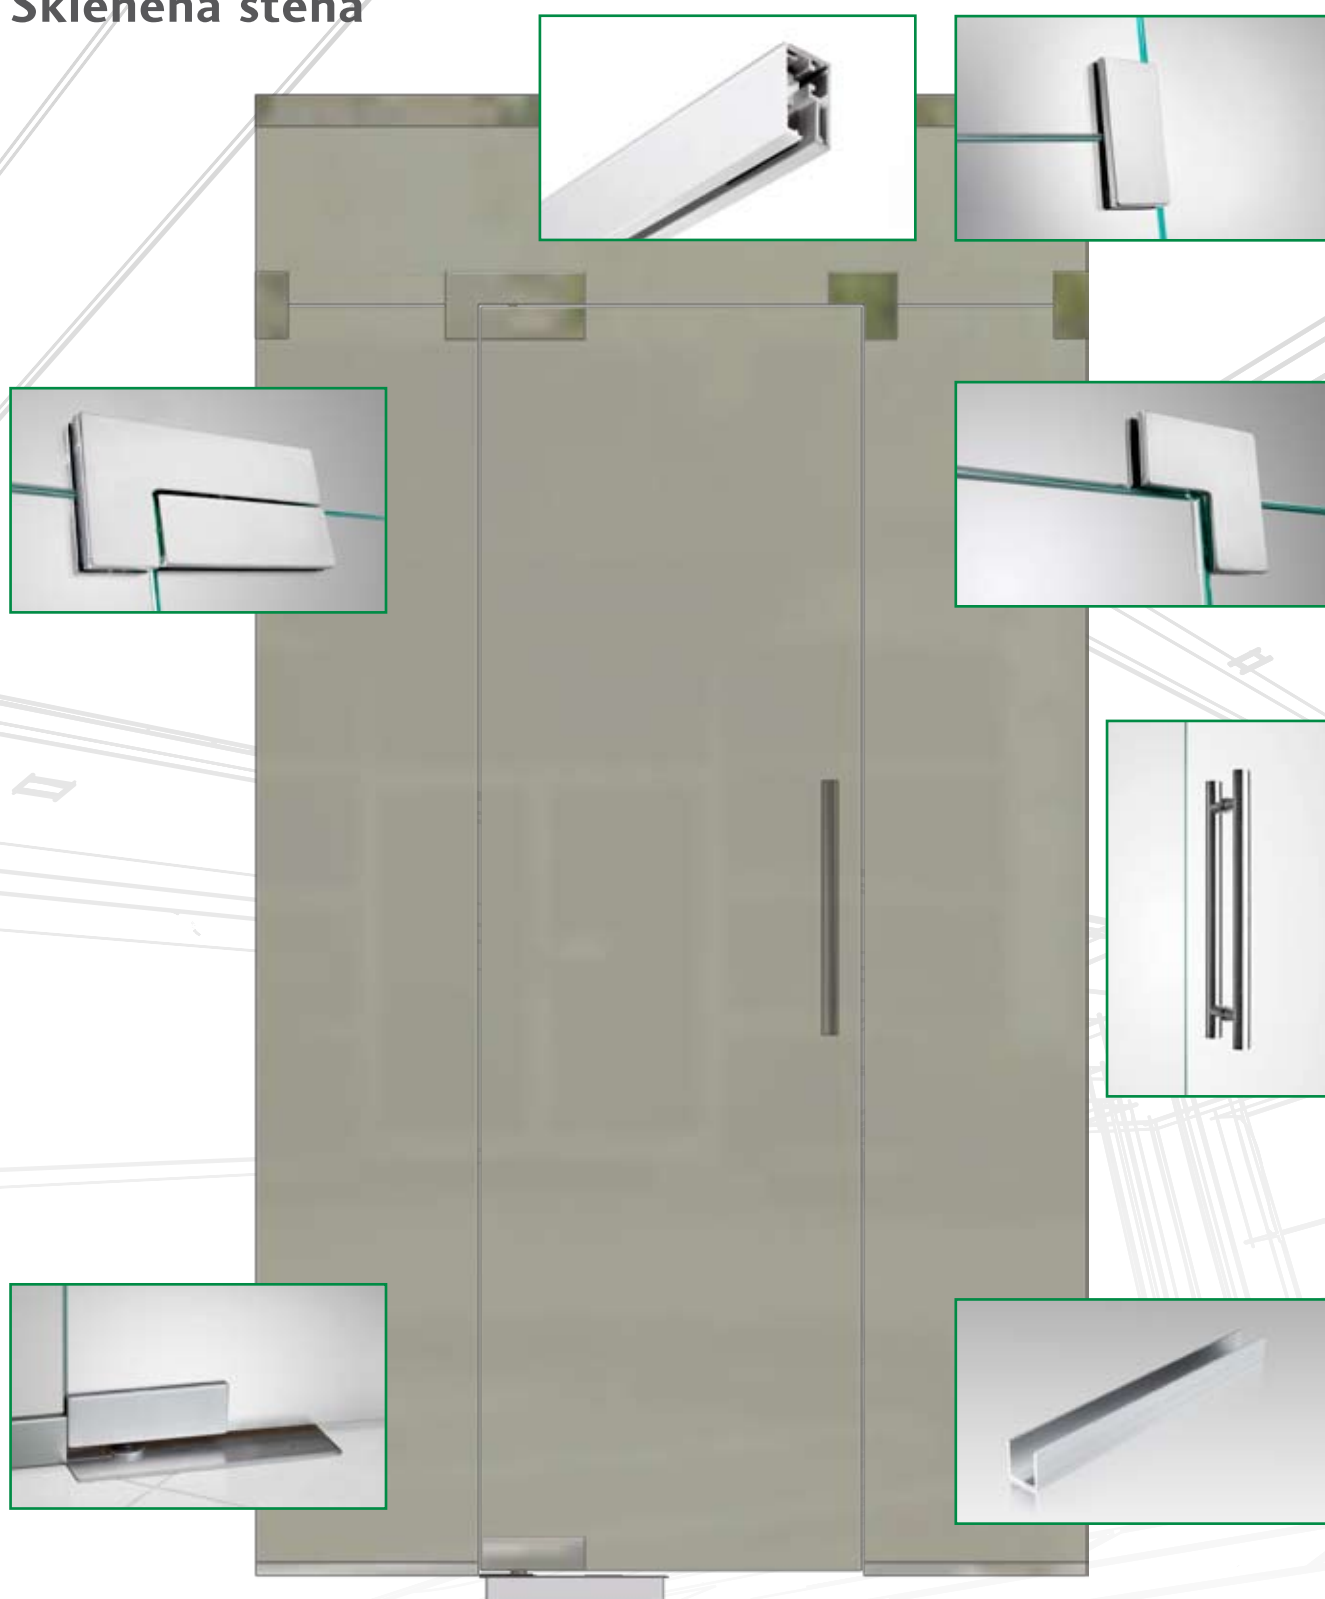

Grafosklo motiv Magnolia 161, možno sklo čiré, satínato nebo planibel bronz.

DELTA

Skleněná stěna

Sestava Delta se skládá z horní kotvící lišty, horního pantu s protikusem, úchytu do zdi, madla, dolního U-profilu a dveřního zavírače.

Grafosklo motiv Olymp, možno sklo čiré, satináto nebo planibel bronz.

EPSILON

Skleněná stěna

Sestava Epsilon se skládá z horní kotvící lišty, horního dveřního pantu s protikusem, rohové spojky, kliky Hero s protikusem Cube, dveřního zavírače a dolního U-profilu. Kliku lze nahradit za madlo.

Sklo čiré, možno sklo satináto, planibel bronz nebo Grafosklo.

ÉTA

Skleněná stěna

Sestava Éta se skládá z horní kotvící lišty, 2x úchytu do zdi pro dvě skla, horního pantu s protikusem, rohové spojky s dorazem, madla, dveřního zavírače a dolního U-profilu. Madla lze nahradit za kliku.

LAMBDA

Skleněná stěna

Sestava Lambda se skládá z horní kotvící lišty, horního dveřního pantu s protikusem, spojky rohové, kliky Silver s protikusem Palm, dveřního zavírače a dolního U-profilu. Kliku lze nahradit madlem.