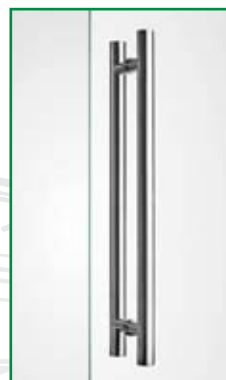

YPSILON – str. 22

ALFA

Skleněná stěna

Sestava Alfa se skládá z horního dveřního pantu s čepem, z madla a dveřního zavírače.

Grafosklo motiv Blob, možno sklo čiré, satínato alebo planibel bronz.

BETA

Skleněná stěna

Grafosklo motiv Olymp, možno sklo čiré, satináto nebo planibel bronz.

EPSILON

Skleněná stěna

Sestava Epsilon se skládá z horní kotvící lišty, horního dveřního pantu s protikusem, rohové spojky, kliky Hero s protikusem Cube, dveřního zavírače a dolního U-profilu. Kliku lze nahradit za madlo.