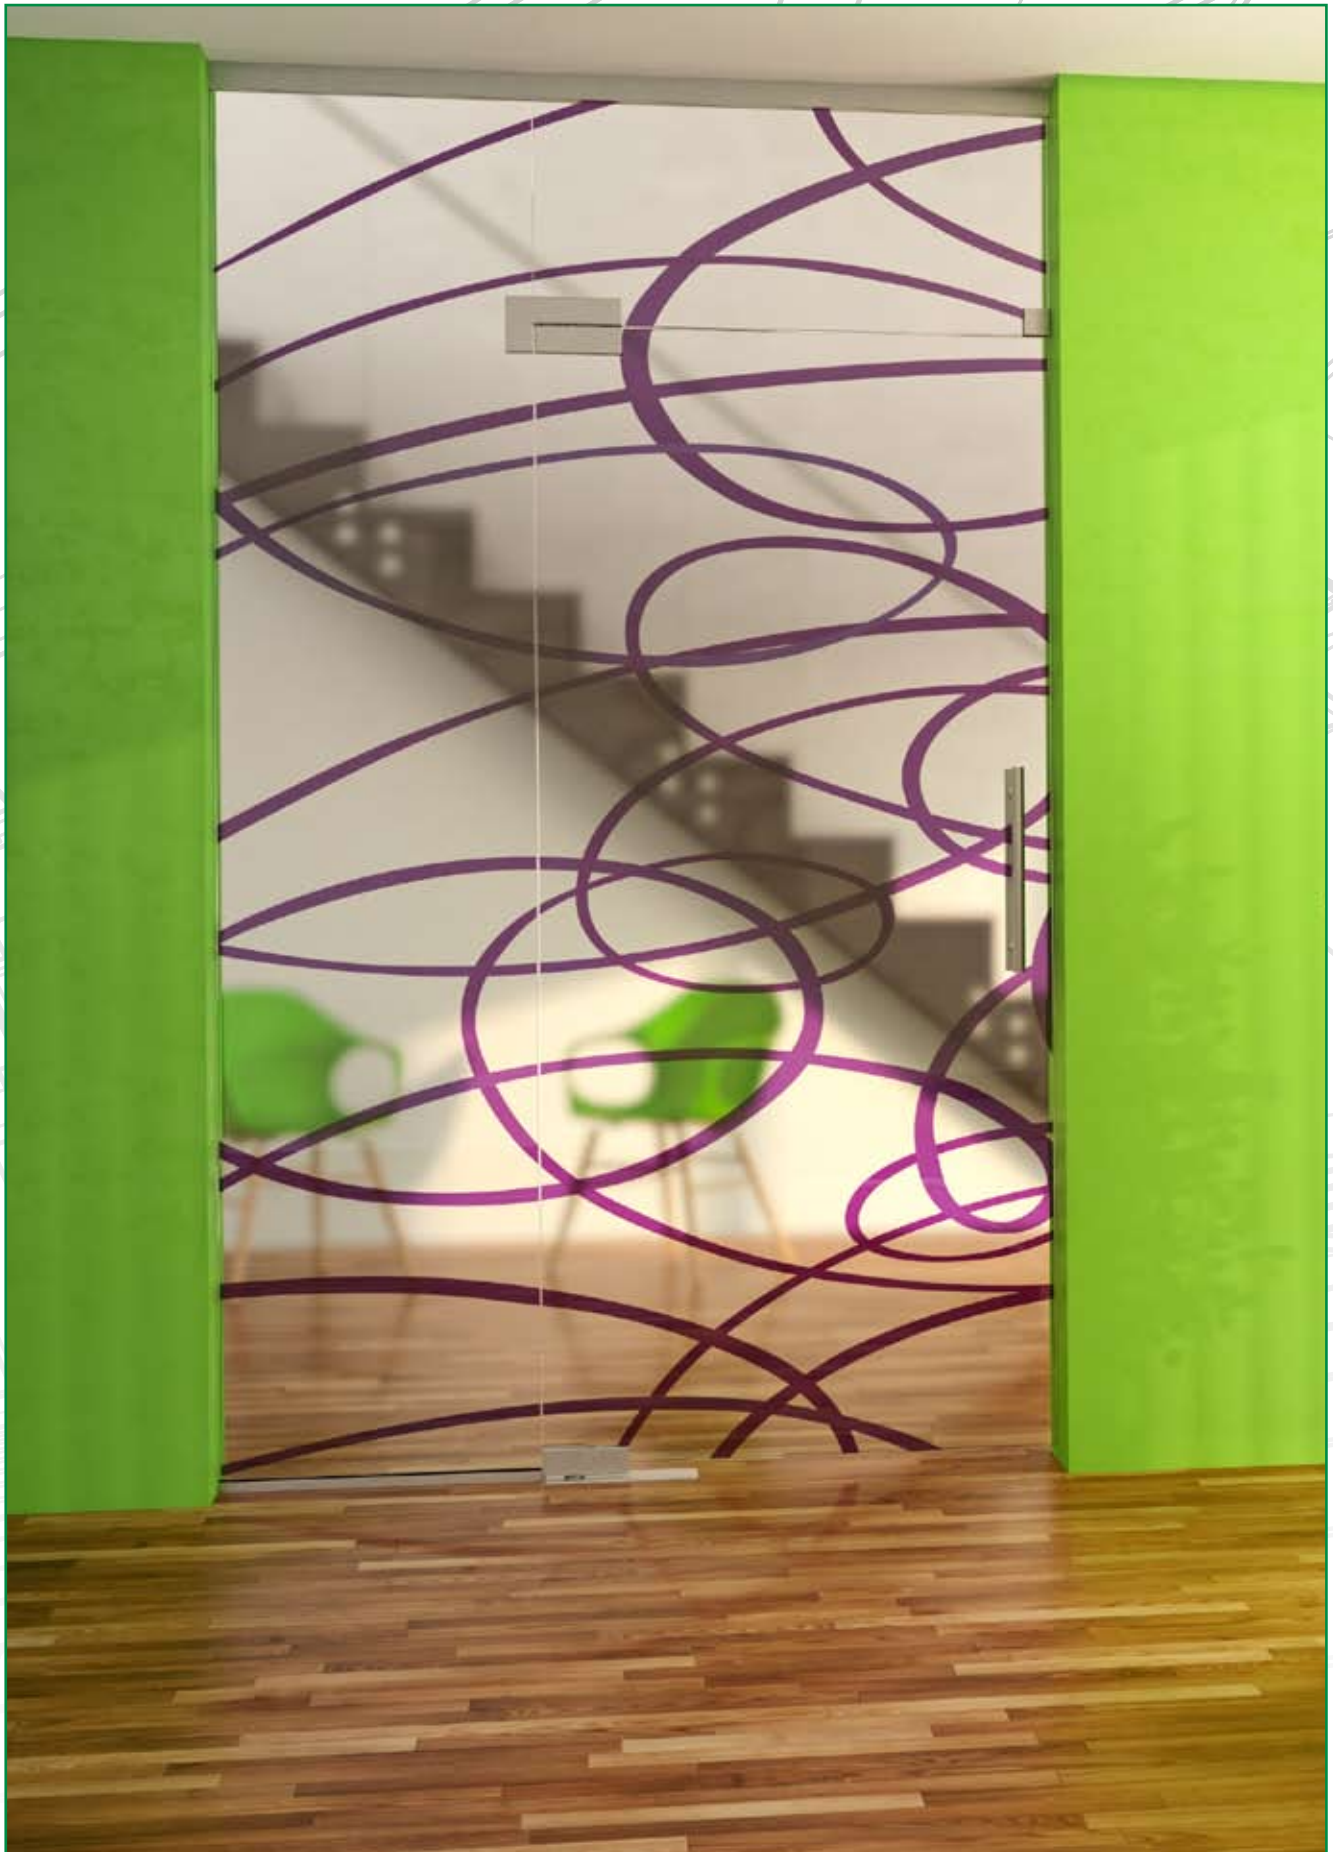

YPSILON – str. 22

ALFA

Skleněná stěna

Sestava Alfa se skládá z horního dveřního pantu s čepem, z madla a dveřního zavírače.

Grafosklo motiv Blob, možno sklo čiré, satínato alebo planibel bronz.

BETA

Skleněná stěna

Sestava Beta se skládá z horní kotvící lišty, horního dveřního pantu, madla a dveřního zavírače.

Grafosklo motiv Cross, možno sklo čiré, satínato nebo planibel bronz.

GAMA

Skleněná stěna

Sestava Gama se skládá z horního U-profilu, horního pantu s protikusem, kliky Silver s protikusem Palm, dolního U-profilu a dveřního zavírače. Kliku lze nahradit madlem.

Grafosklo motiv Olymp, možno sklo čiré, satináto nebo planibel bronz.

EPSILON

Skleněná stěna

Sestava Epsilon se skládá z horní kotvící lišty, horního dveřního pantu s protikusem, rohové spojky, kliky Hero s protikusem Cube, dveřního zavírače a dolního U-profilu. Kliku lze nahradit za madlo.

Sklo čiré, možno sklo satináto, planibel bronz nebo Grafosklo.

ÉTA

Skleněná stěna

Sestava Éta se skládá z horní kotvící lišty, 2x úchytu do zdi pro dvě skla, horního pantu s protikusem, rohové spojky s dorazem, madla, dveřního zavírače a dolního U-profilu. Madla lze nahradit za kliku.