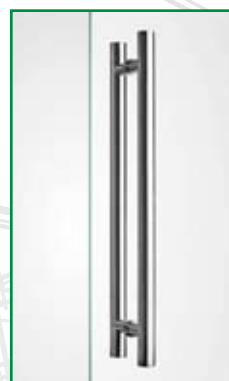

DELTA

Skleněná stěna

Sestava Delta se skládá z horní kotvící lišty, horního pantu s protikusem, úchytu do zdi, madla, dolního U-profilu a dveřního zavírače.