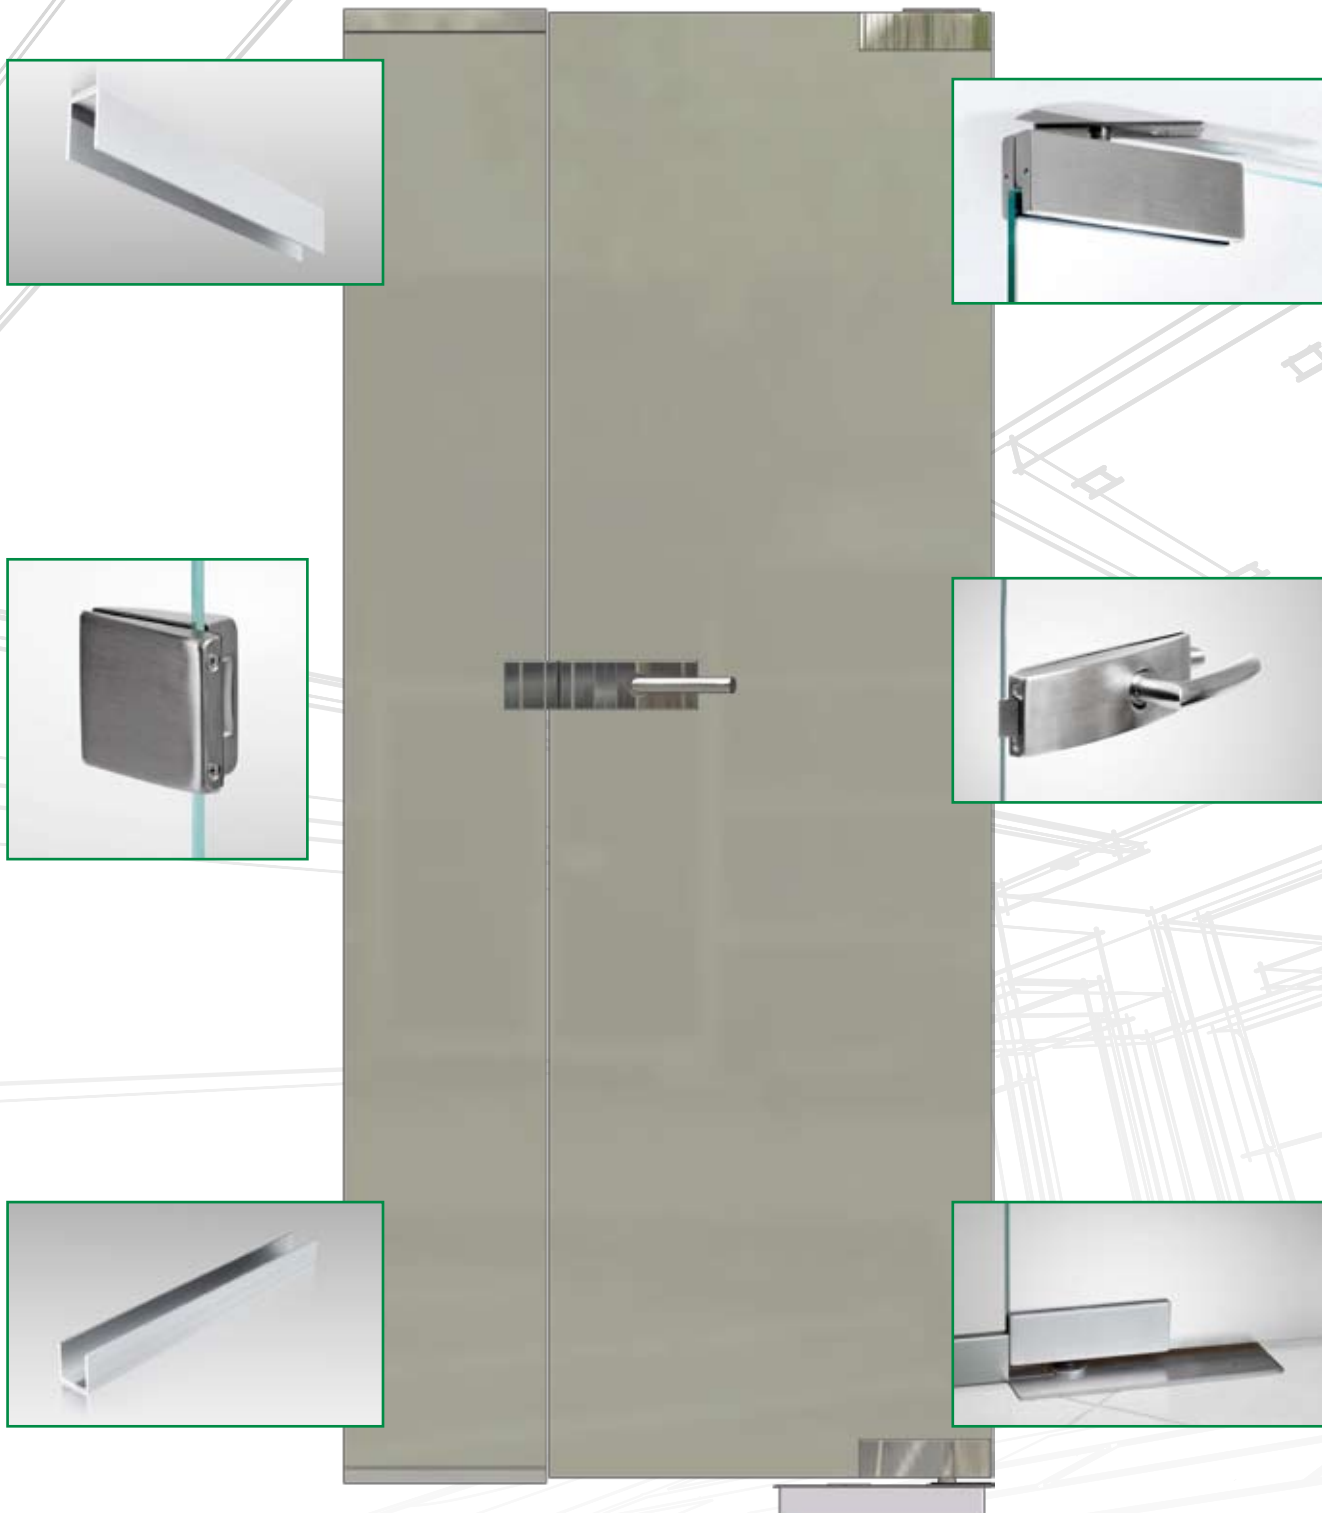

GAMA

Skleněná stěna

Sestava Gama se skládá z horního U-profilu, horního pantu s protikusem, kliky Silver s protikusem Palm, dolního U-profilu a dveřního zavírače. Kliku lze nahradit madlem.