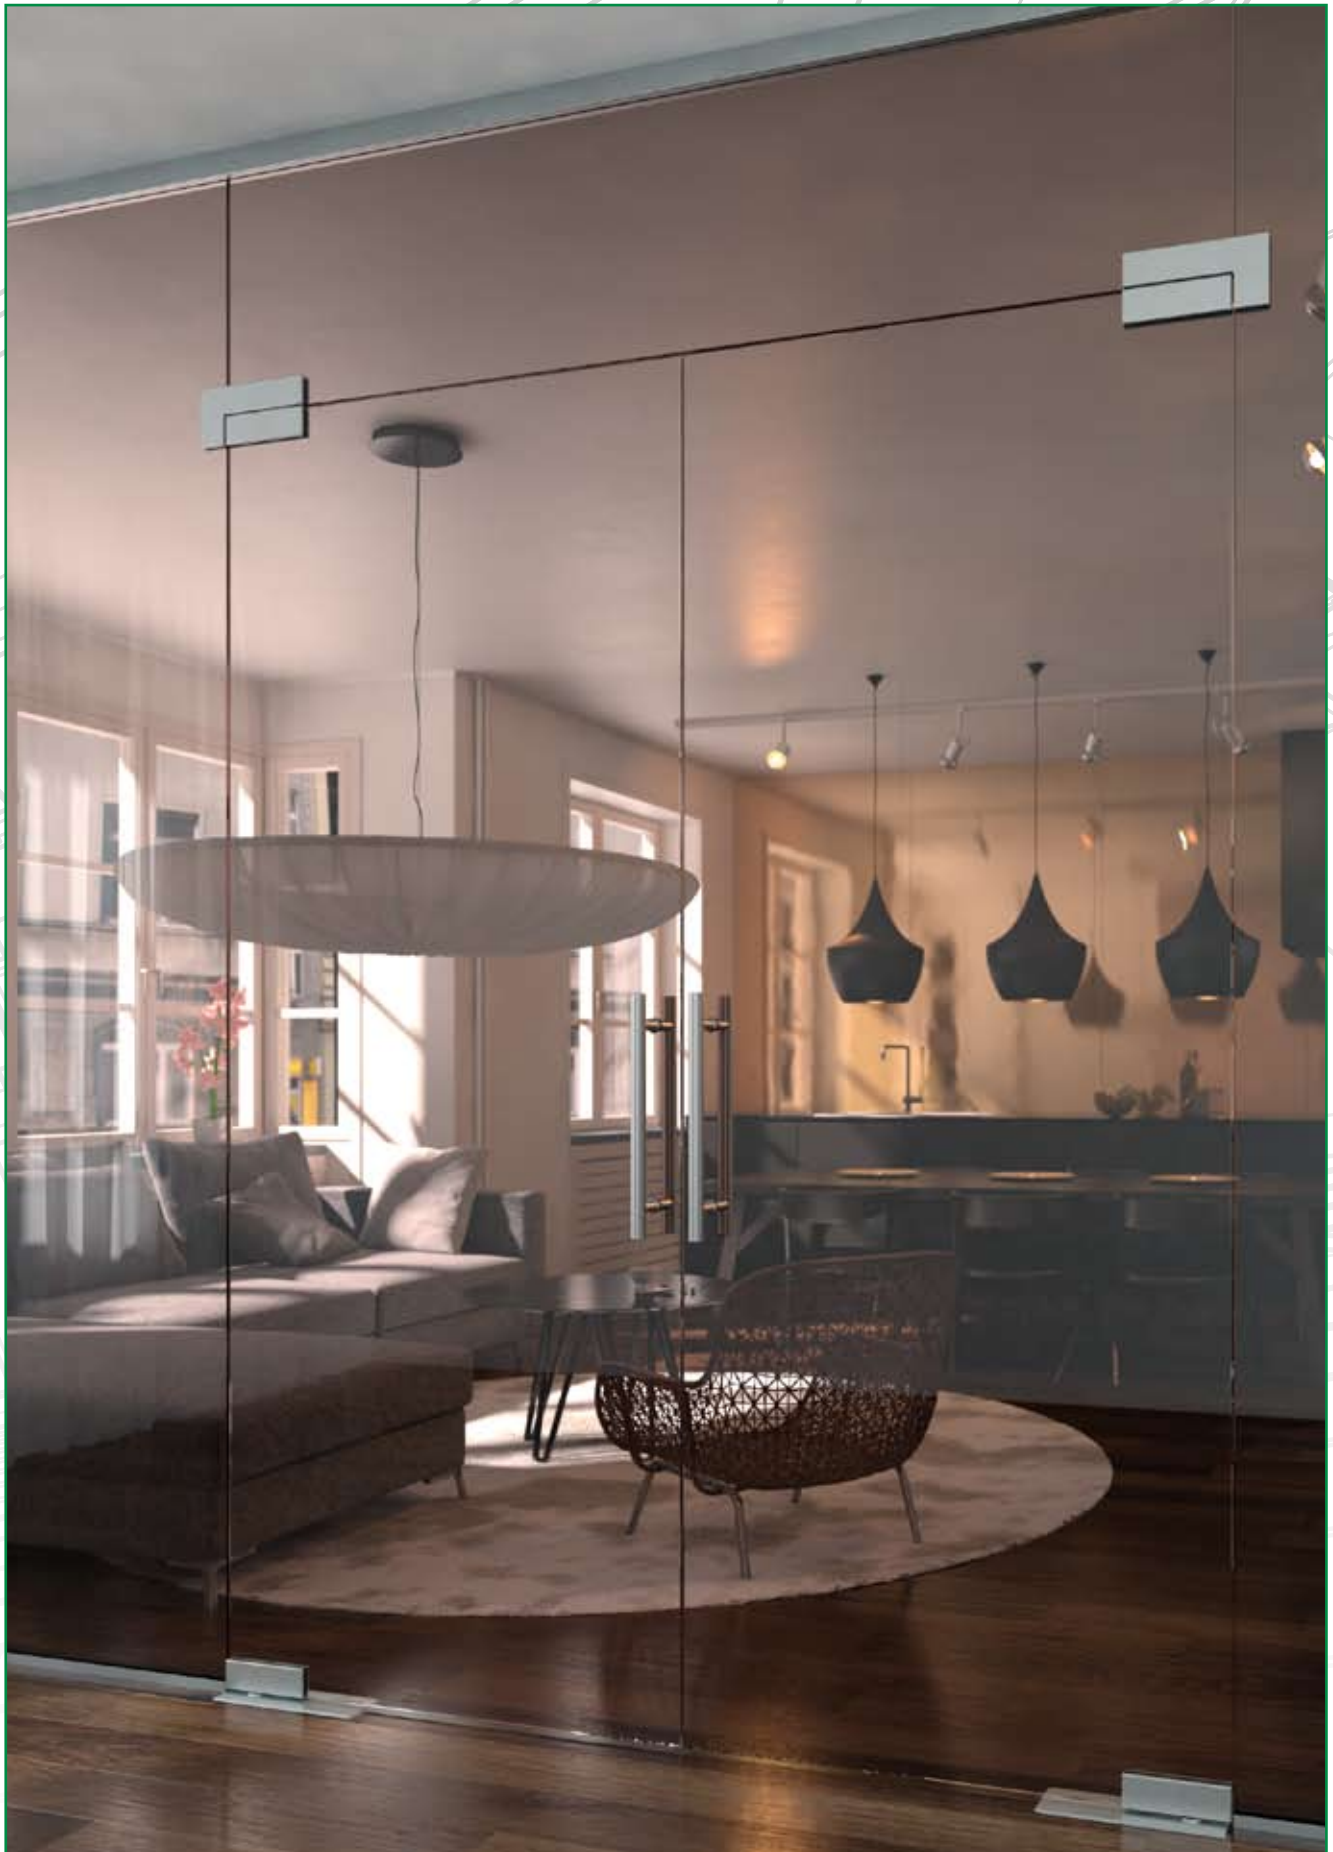

Grafosklo motiv Olymp, možno sklo čiré, satináto nebo planibel bronz.

EPSILON

Skleněná stěna

Sestava Epsilon se skládá z horní kotvící lišty, horního dveřního pantu s protikusem, rohové spojky, kliky Hero s protikusem Cube, dveřního zavírače a dolního U-profilu. Kliku lze nahradit za madlo.

Sklo čiré, možno sklo satináto, planibel bronz nebo Grafosklo.

ÉTA

Skleněná stěna

Sestava Éta se skládá z horní kotvící lišty, 2x úchytu do zdi pro dvě skla, horního pantu s protikusem, rohové spojky s dorazem, madla, dveřního zavírače a dolního U-profilu. Madla lze nahradit za kliku.

Grafosklo motiv City, možno sklo čiré, satináto nebo planibel bronz.

SIGMA

Skleněná stěna

Sestava Sigma se skládá z horní kotvící lišty, 2x horního dveřního pantu s protikusem, kliky Silver s protikusem Palm, 2x dveřního zavírače, dveřní západky. Kliku lze nahradit madlem.

Grafosklo motiv Shy, možno sklo čiré, satínáto nebo planibel bronz.

YPSILON

Skleněná stěna

Sestava Ypsilon se skládá z horní kotvící lišty, 2x horního pantu s protikusem, madel, 2x dolního U-profilu a 2x dveřní závěračky. Madla lze nahradit klikou.