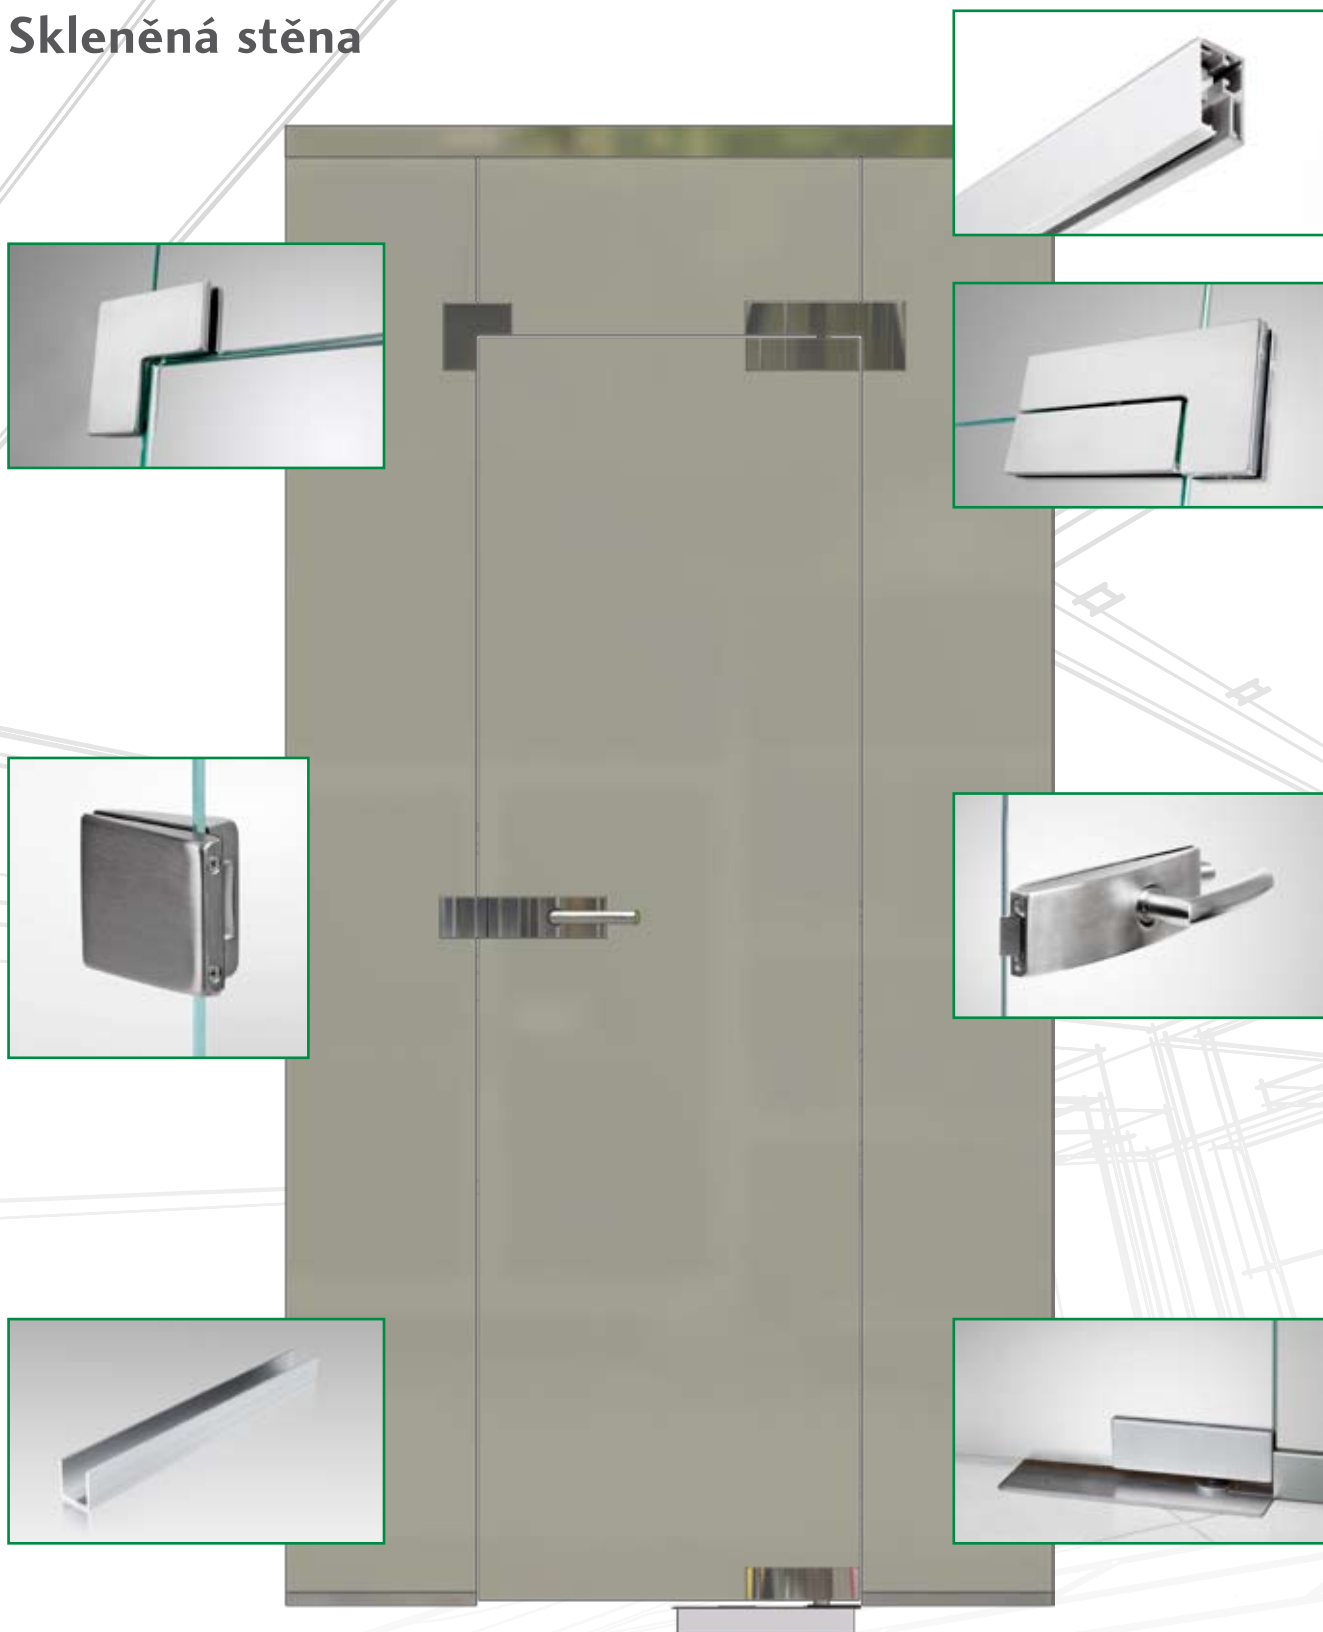

Grafosklo motiv Olymp, možno sklo čiré, satináto nebo planibel bronz.

EPSILON

Skleněná stěna

Sestava Epsilon se skládá z horní kotvící lišty, horního dveřního pantu s protikusem, rohové spojky, kliky Hero s protikusem Cube, dveřního zavírače a dolního U-profilu. Kliku lze nahradit za madlo.

Sklo čiré, možno sklo satináto, planibel bronz nebo Grafosklo.

ÉTA

Skleněná stěna

Sestava Éta se skládá z horní kotvící lišty, 2x úchytu do zdi pro dvě skla, horního pantu s protikusem, rohové spojky s dorazem, madla, dveřního zavírače a dolního U-profilu. Madla lze nahradit za kliku.

Grafosklo motiv Modern, možno sklo čiré, satináto nebo planibel bronz.

KAPPA

Skleněná stěna

Sestava Kappa se skládá z horního U-profilu a spodního U-profilu.

Grafosklo motiv Birch 199, možno sklo čiré, satináto nebo planibel bronz.

LAMBDA

Skleněná stěna

Sestava Lambda se skládá z horní kotvící lišty, horního dveřního pantu s protikusem, spojky rohové, kliky Silver s protikusem Palm, dveřního zavírače a dolního U-profilu. Kliku lze nahradit madlem.